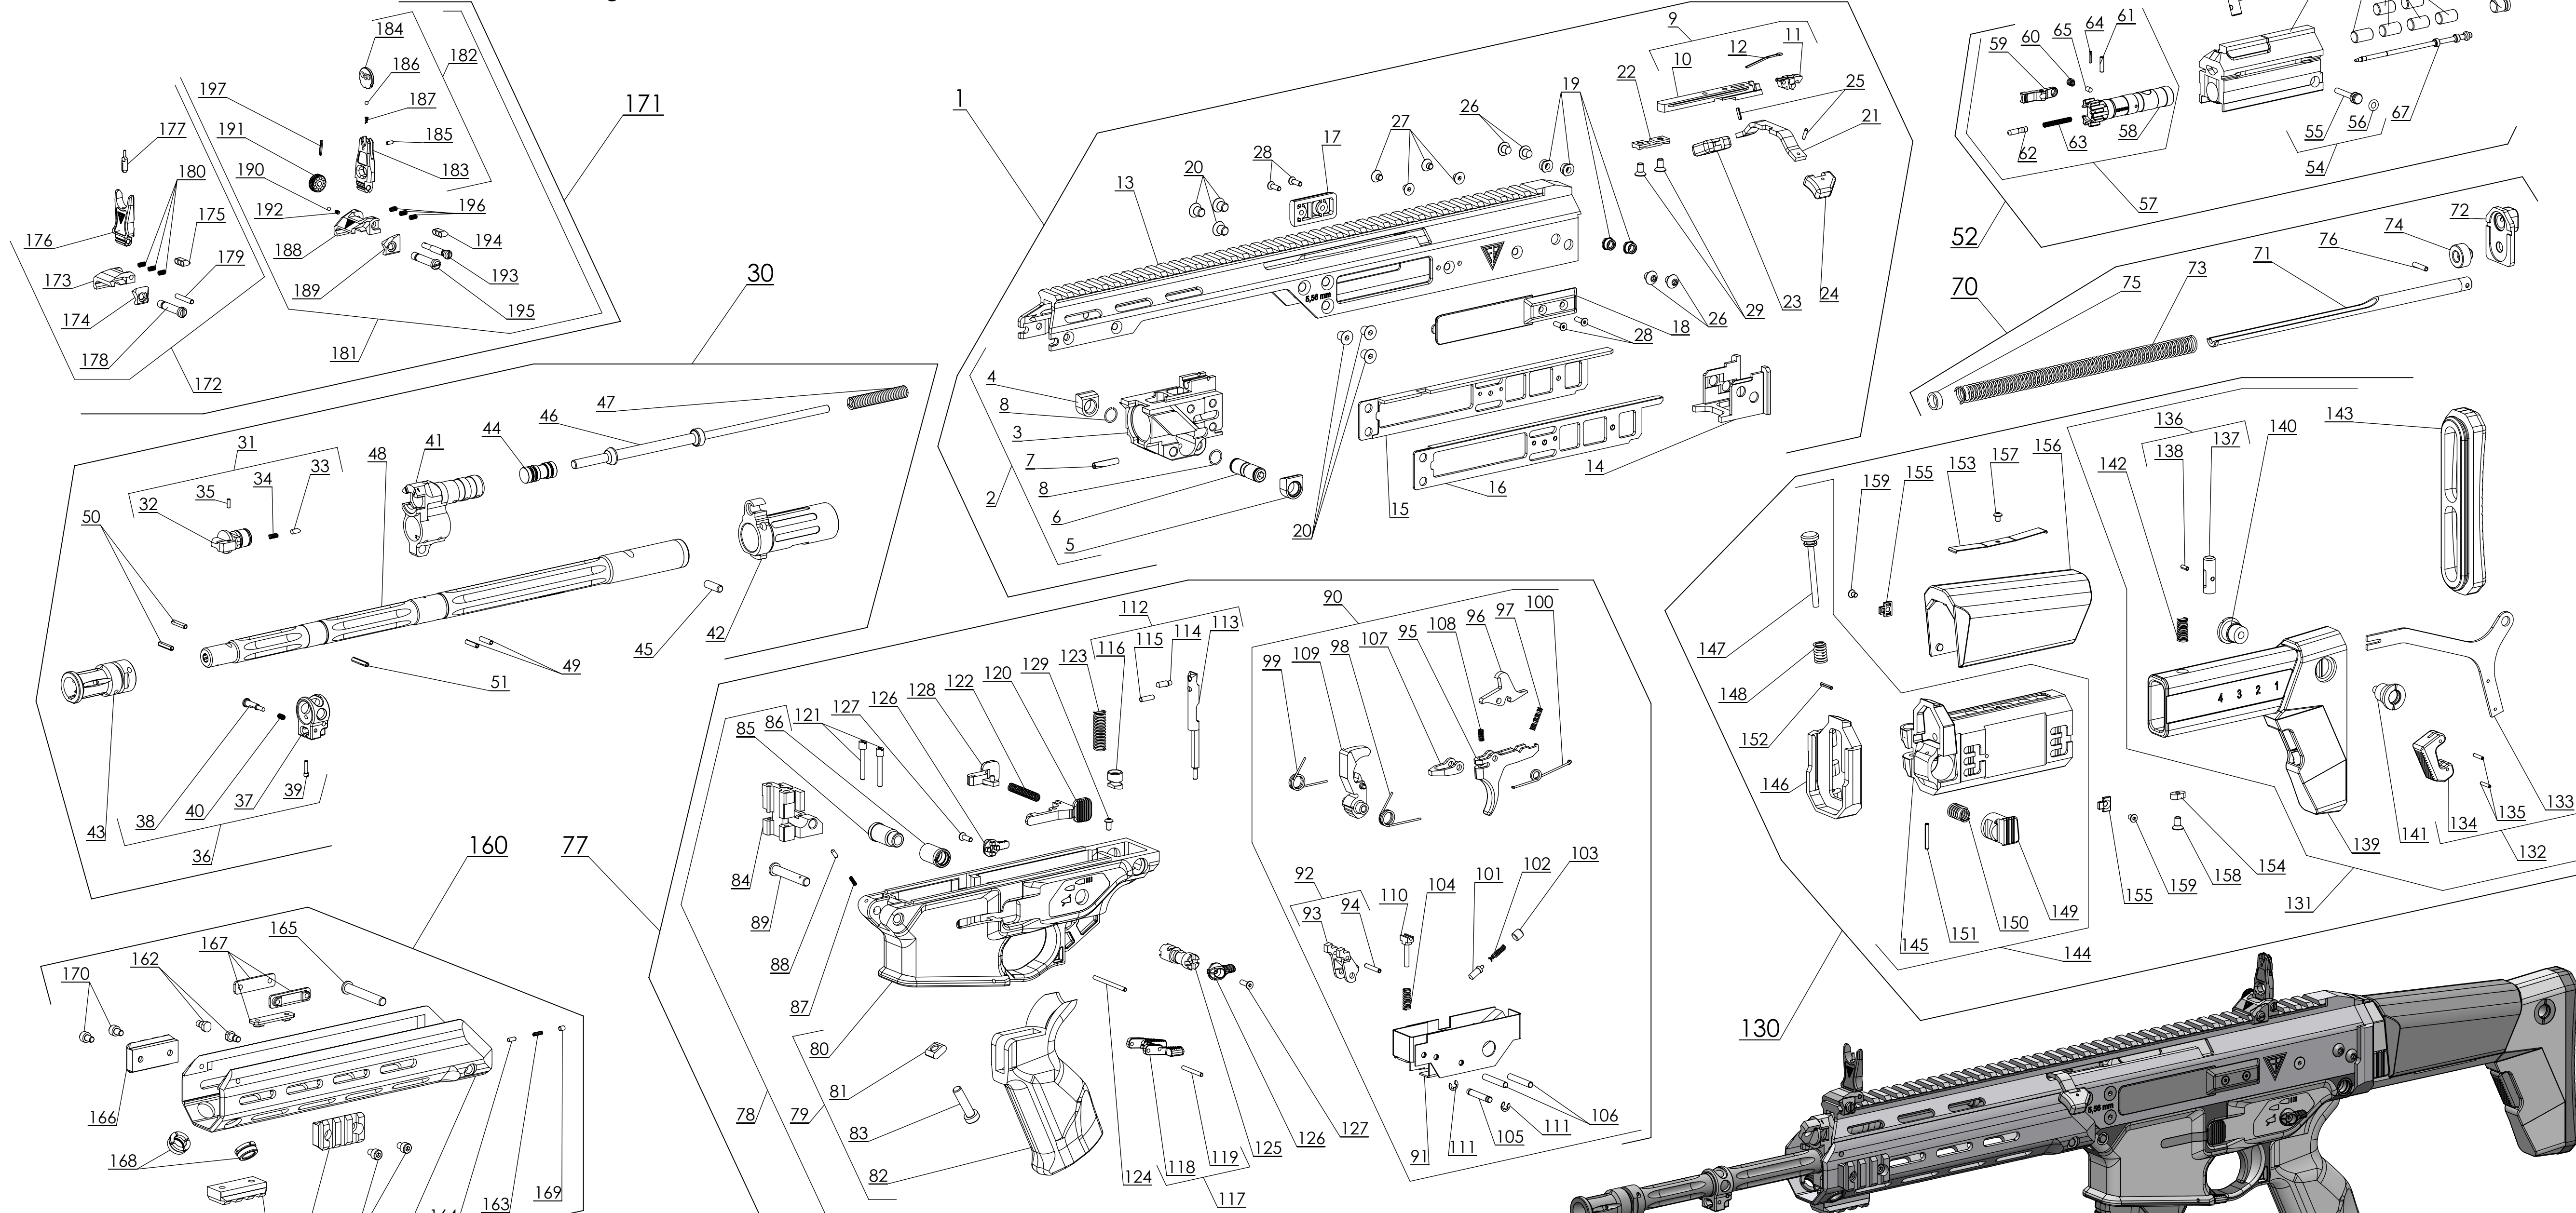

PLANSZA POGLĄDOWA 5,56 mm KARABINKA STANDARDOWEGO

Nr	Numer części	Nazwa części
1	323-01-000-000	Zespół komory zamkowej
2	323-01-100-000	Zespół obsady lufy
3	323-01-101-000	Obsada lufy
4	323-01-102-000	Kamień ustalający lufę - prawy
5	323-01-103-000	Kamień ustalający lufę - lewy
6	323-01-104-000	Śruba rzymska
7	323-01-105-000	Kotek śruby rzymskiej
8	323-01-106-000	Sprężyna zabezpieczająca kamienie zaciskowe
9	323-01-200-000	Zespół napinacza
10	323-01-201-000	Napinacz
11	323-01-202-000	Zapadka napinacza
12	323-01-207-000	Sprężyna zatrzasku napinacza
13	323-01-001-000	Plaszcz komory zamkowej
14	323-01-002-000	Tylec komory zamkowej
15	323-01-003-000	Prowadnica prawa
16	323-01-004-000	Prowadnica lewa
17	323-01-005-000	Odbijacz łuski
18	323-01-006-000	Zaślepka okna wyrzutowego
19	323-01-007-000	Tuleja ustalająca tylec komory zamkowej
20	323-01-009-000	Wkręt obsady lufy
21	323-01-203-001	Rączka napinacza
22	323-01-206-000	Nakładka napinacza
23	323-01-204-000	Oktadka napinacza prawa
24	323-01-205-000	Oktadka napinacza lewa
25	323-01-209-000	Kotek sprężysty okładki napinacza
26	323-01-008-000	Wkręt mocujący tylec komory zamkowej
27	323-01-010-000	Wkręt prowadnic M4x0,5x5
28	323-01-011-000	Wkręt zaślepki okna wyrzutowego M3x10
29	323-01-208-000	Wkręt nakładki napinacza M4x8