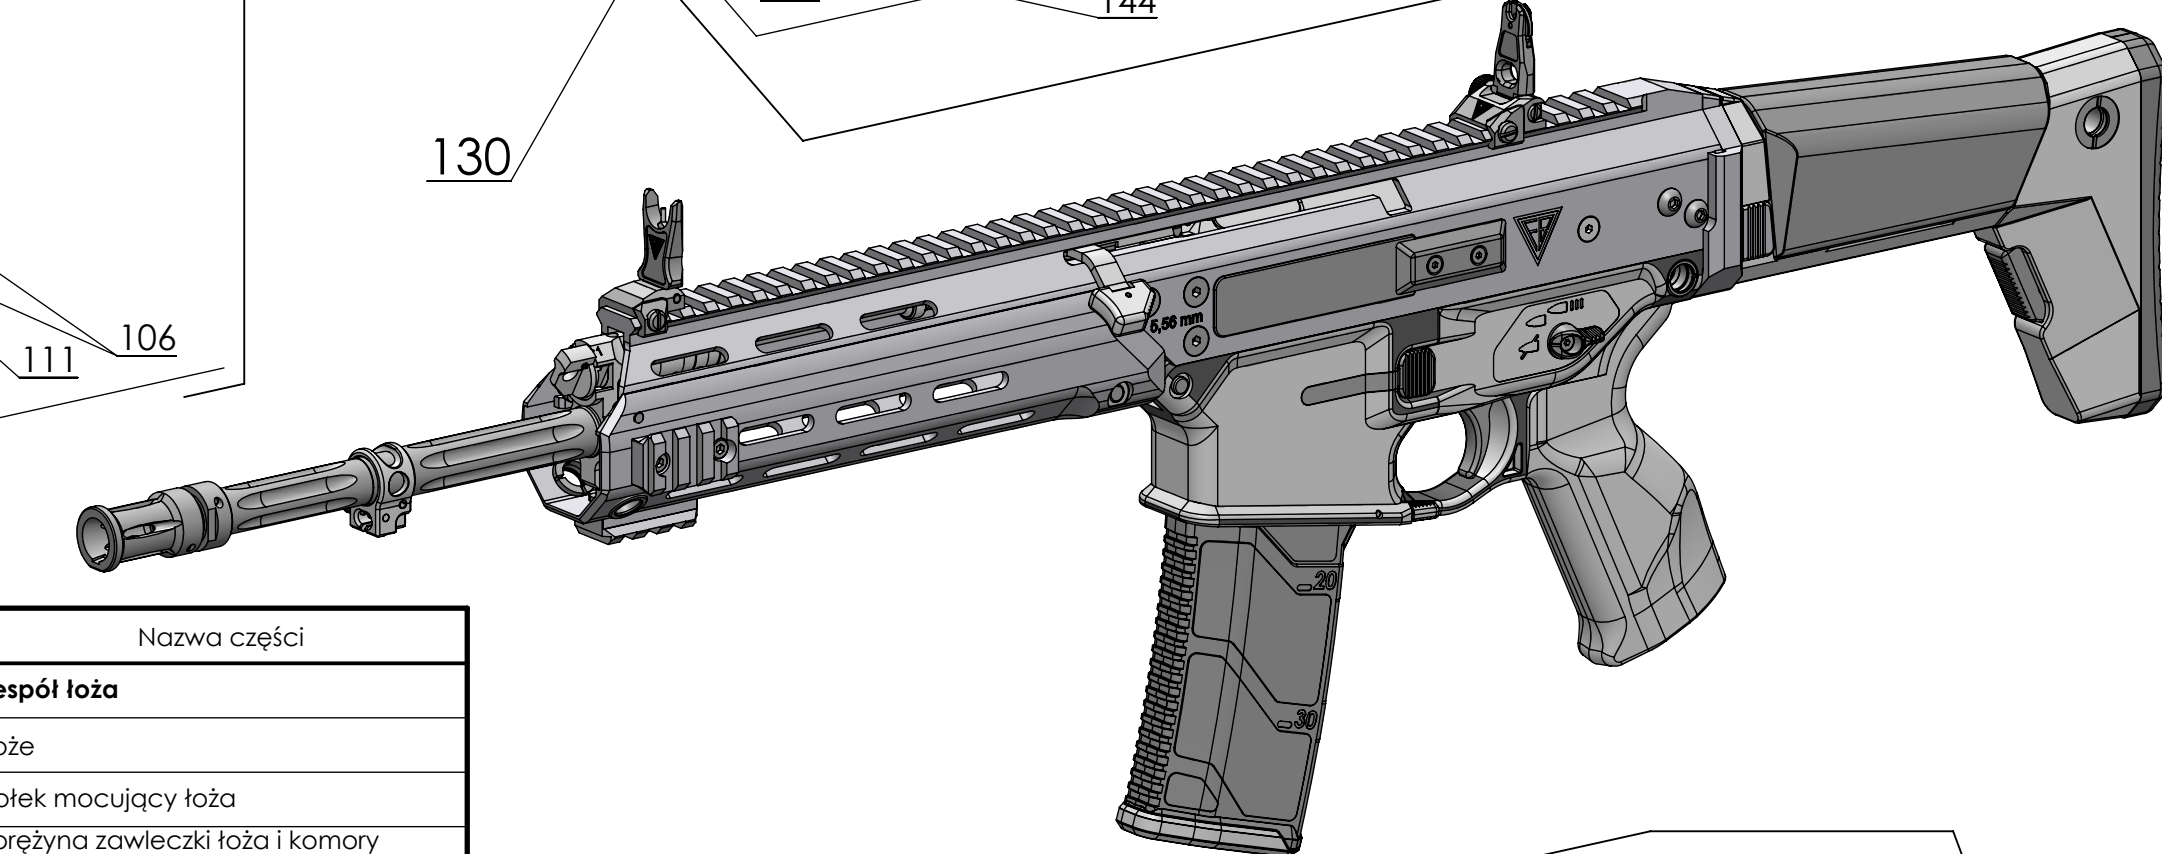

PLANSZA POGLĄDOWA 5,56 mm KARABINKA STANDARDOWEGO

Nr	Numer części	Nazwa części
1	323-01-000-000	Zespół komory zamkowej
2	323-01-100-000	Zespół obsady lufy
3	323-01-101-000	Obsada lufy
4	323-01-102-000	Kamień ustalający lufę - prawy
5	323-01-103-000	Kamień ustalający lufę - lewy
6	323-01-104-000	Śruba rzymska
7	323-01-105-000	Kotek śruby rzymskiej
8	323-01-106-000	Sprężyna zabezpieczająca kamienie zaciskowe
9	323-01-200-000	Zespół napinacza
10	323-01-201-000	Napinacz
11	323-01-202-000	Zapadka napinacza
12	323-01-207-000	Sprężyna zatrzasku napinacza
13	323-01-001-000	Plaszcz komory zamkowej
14	323-01-002-000	Tylec komory zamkowej
15	323-01-003-000	Prowadnica prawa
16	323-01-004-000	Prowadnica lewa
17	323-01-005-000	Odbijacz łuski
18	323-01-006-000	Zaślepka okna wyrzutowego
19	323-01-007-000	Tuleja ustalająca tylec komory zamkowej
20	323-01-009-000	Wkręt obsady lufy
21	323-01-203-001	Rączka napinacza
22	323-01-206-000	Nakładka napinacza
23	323-01-204-000	Oktadka napinacza prawa
24	323-01-205-000	Oktadka napinacza lewa
25	323-01-209-000	Kotek sprężysty okładki napinacza
26	323-01-008-000	Wkręt mocujący tylec komory zamkowej
27	323-01-010-000	Wkręt prowadnic M4x0,5x5
28	323-01-011-000	Wkręt zaślepki okna wyrzutowego M3x10
29	323-01-208-000	Wkręt nakładki napinacza M4x8